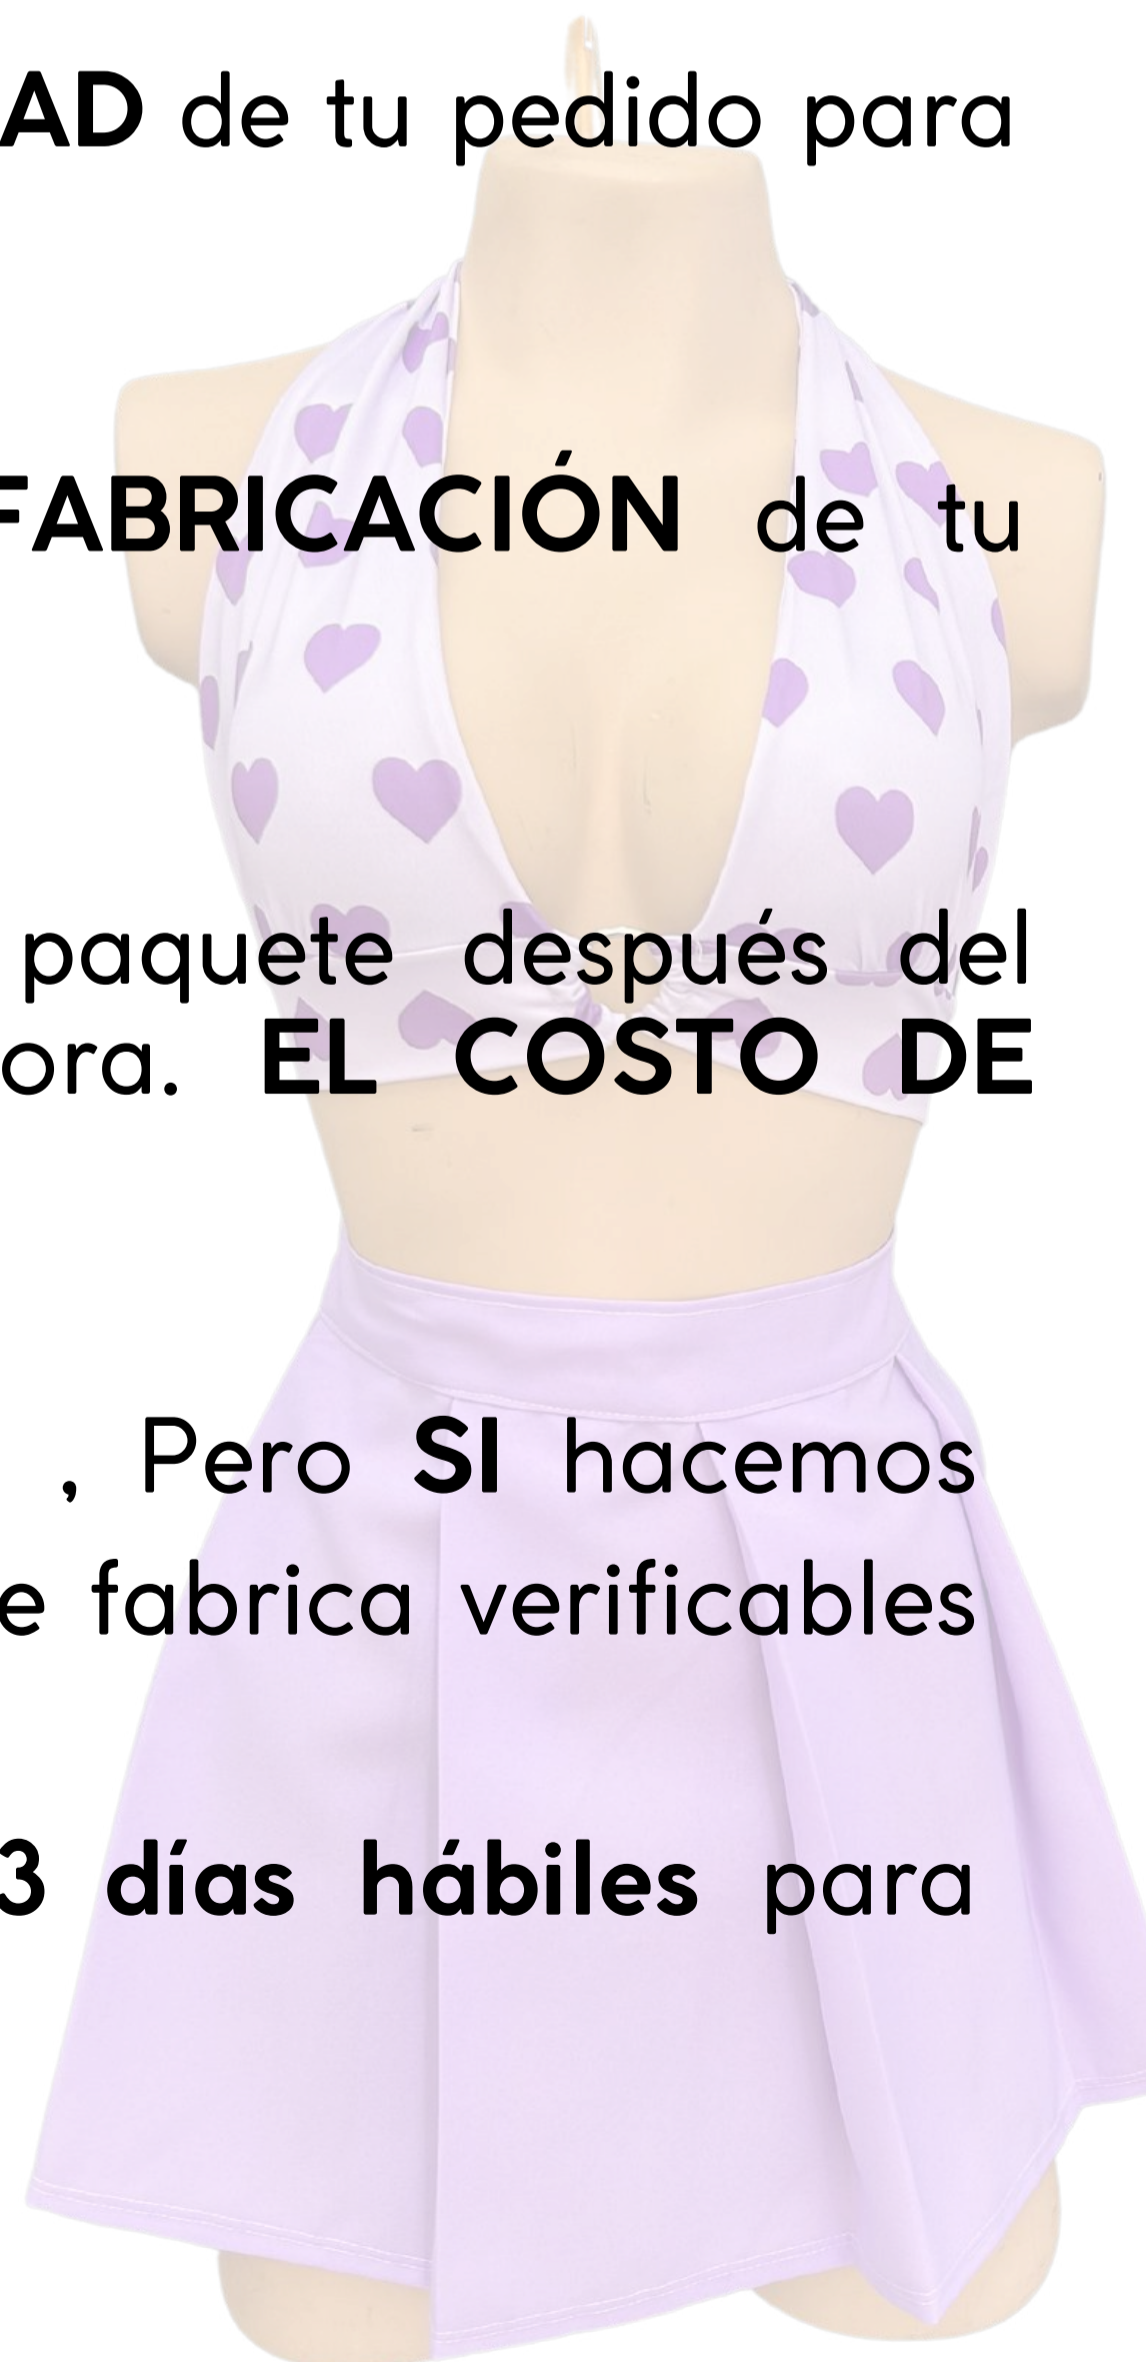

INFORMACIÓN IMPORTANTE.

♥ La compra mínima al por mayor es de **SEIS PRENDAS, SURTIDAS** a tu gusto.

Luego de tu primer pedido la recompra puede ser mínimo **4 prendas**, pasado el mes sin hacer un pedido debes volver a pedir **6 prendas**.

♥ Debes realizar el pago de la **TOTALIDAD** de tu pedido para iniciar con la fabricación.

♥ Después del pago, el proceso de **FABRICACIÓN** de tu pedido es de **3 a 5 días hábiles**.

♥ Los días que tarde en **LLEGAR** tu paquete después del envío, dependerá de la transportadora. **EL COSTO DE ENVIO** lo cancelas al recibir.

♥ **NO** realizamos devolución de dinero , Pero **SI** hacemos cambios si la prenda tiene defectos de fabrica verificables como: descosidos , rotos...

Al recibir tu pedido tienes máximo **3 días hábiles** para reportar novedades.