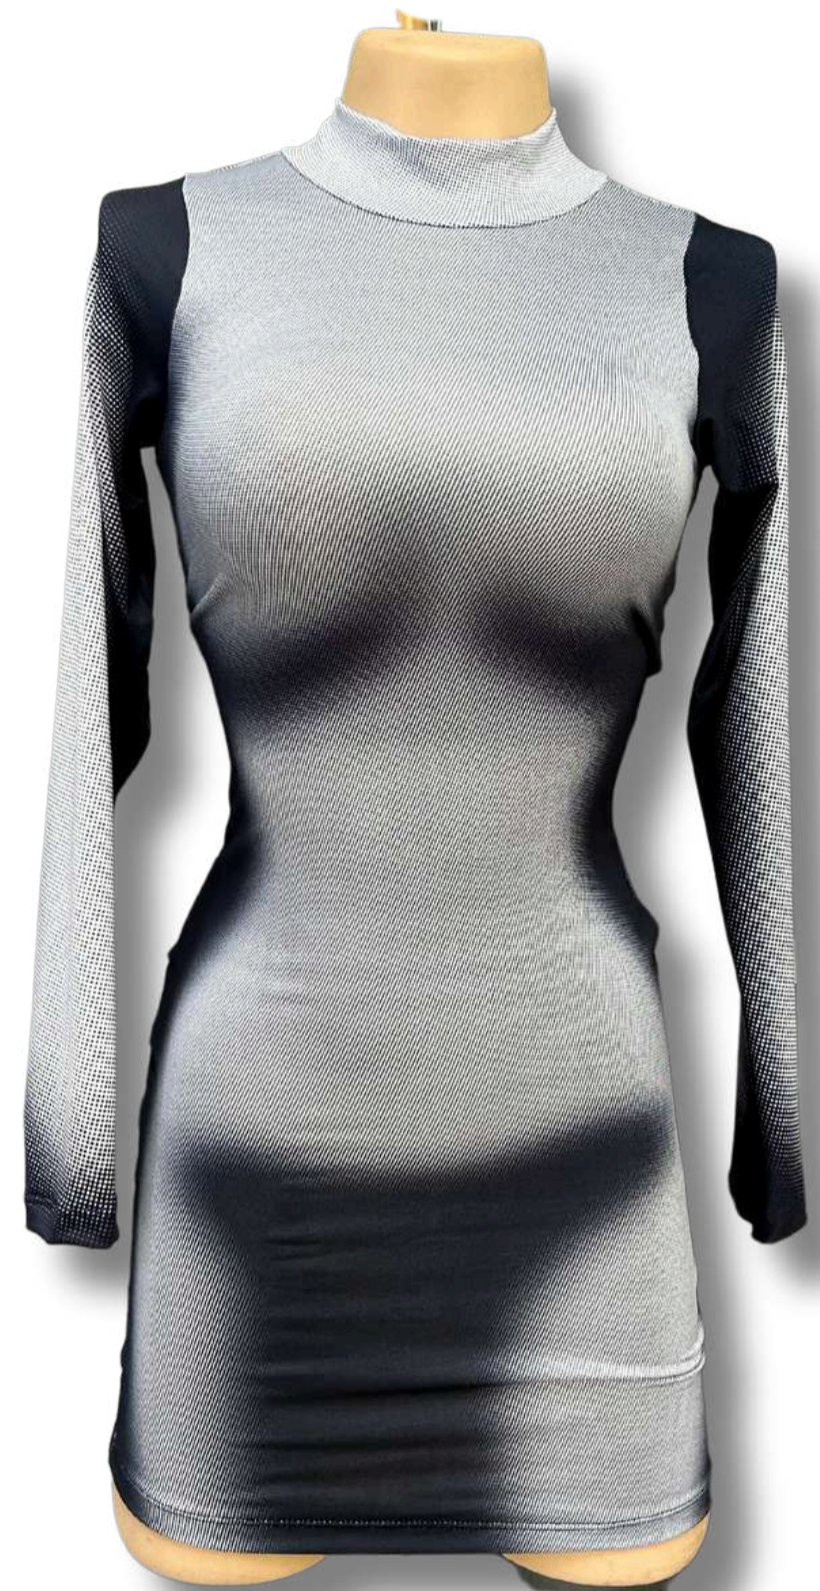

Talla: XS/S Y M/L

Textil: lycra liviana

[Ver estampados](#)

Da click aqui y conoce
todos los estampados
disponibles